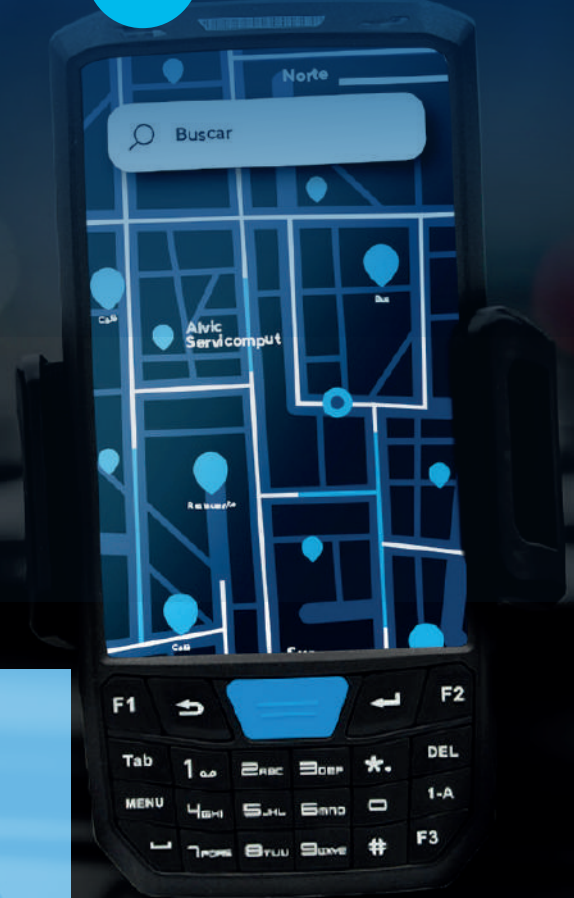

CENTRES DE
DISTRIBUCIÓ

Alvic® Feel the
Tech Power

OPTIMITZI ELS SEUS LLIURAMENTS GRÀCIES
A LA NAVEGACIÓ GPS INTEGRADA

ALVIC NAV™

01. Localització

Gestiona la navegació gràcies al microterminal amb GPS integrat fins la destinació de cada client o la descàrrega de combustible.

02. Navegació

Per coordenades i adreces de lliurament, recents i contactes; GPS sense connexió.

03. Avisos

Informació sobre el trànsit en temps real i avisos de límits de velocitat i de corbes tancades.

T—
938 813 640

W—
ALVIC.NET

INFO@
ALVIC.NET

ATENCIÓ 24/7
ALVIC

Característiques generals

- Navegador integrat que permet la navegació fins a destinació de cada client/descàrrega.
- Gestió i navegació al mateix terminal 2 en 1.
- Fàcil maneig.
- Mapes amb restriccions per a camions.
- Navegació directa des de documents de circulació. Planificació de ruta.
- Navegació a la seva central.
- Navegació a preferits, recents i contactes. Navegació per coordenades i/o direccions d'entrega.
- Navegació GPS sense connexió.
- Avisos de límits de velocitat.
- Avisos de corbes tancades.
- Informació sobre el trànsit en temps real.